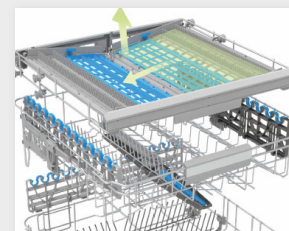

HeroLine

Einbau-Geschirrspüler-vollintegriert
SLIDING DOOR

SV X.60 wi

EAN: 4048164111053

Geschirrspüler vollintegrierbar, 60 cm breit, Energieeffizienzklasse D*,
14 Maßgedecke, Besteckschublade, leicht verstellbarer oberer Korb,
Vollwasserschutz, Startzeitvorwahl

SLIDING DOOR

Komfortabler Zugang

Die SLIDING-DOOR-Technologie ist ein echter Einbauvorteil. Die Spülmaschine kann durch die SLIDING-DOOR-Technologie fast vollständig verdeckt werden. So schließt die Tür bündig am Boden bei Schränken oder Laibungen ab. Für Möbelfronten bis zu 10 kg.

Exzellente Performance

Flexibel für jede Beladungsvariante

Dank der flexiblen Besteckschublade, wird die Be- und Entladung, z. B. zur einfachen Besteckentnahme oder zum Beladen mit Tassen oder Gläsern, kinderleicht