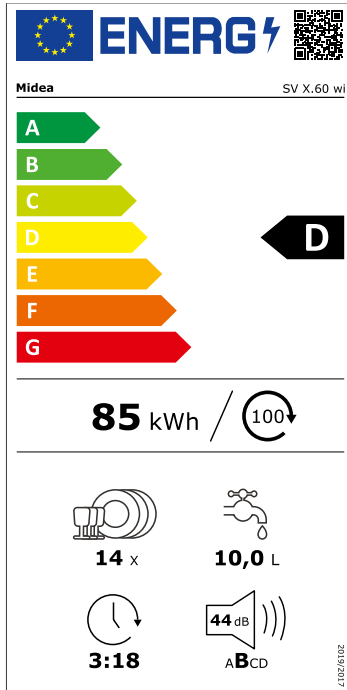

HeroLine

Einbau-Geschirrspüler-vollintegriert
SLIDING DOOR

SV X.60 wi

EAN: 4048164111053

Geschirrspüler vollintegrierbar, 60 cm breit, Energieeffizienzklasse D*,
14 Maßgedecke, Besteckschublade, leicht verstellbarer oberer Korb,
Vollwasserschutz, Startzeitvorwahl

*Dieses Modell weist folgendes Effizienzklassenspektrum auf: A (höchste Effizienz) bis G (geringste Effizienz)

Allgemein

Marke	Midea
Modell	SV X.60 wi
EAN	4048164111053
Produkt	Geschirrspüler
Produktkategorie	vollintegrierbar
Produktserien	Serie X
Bauart	vollintegriert

Design

Farbe	Inox
Farbe Bedienblende	schwarzes Glas

Leistung & Technik

Energieeffizienzklasse [A-G]	D
Maßgedecke	14
Motor	Universal
Filter	3 Fach ABT
Wasserhärte einstellbar	elektronisch
SLIDING DOOR	•

Bedienung & Anzeige

Bedienung	Touch Control
Statusanzeige	LED
Digitale Anzeige Klarspüler & Salz	•/•
Startzeitvorwahl [Stunden]	0-24 h
Optische Boden-Funktionsanzeige	•

Innenraum & Zubehör

Innenraum Material	Edelstahl
Spülarme	3
Körbe	3
Höhenverstellbarer Oberkorb	•
Klappbare Tassenhalter	•
Klappbare Tellerhalter unten	•
Besteckschublade	•
Besteckkorb	-