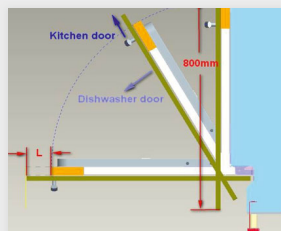

SLIDING DOOR

Komfortabler Zugang

Die SLIDING-DOOR-Technologie ist ein echter Einbauvorteil. Die Spülmaschine kann durch die SLIDING-DOOR-Technologie fast vollständig verdeckt werden. So schließt die Tür bündig am Boden bei Schränken oder Laibungen ab. Für Möbelfronten bis zu 10 kg.