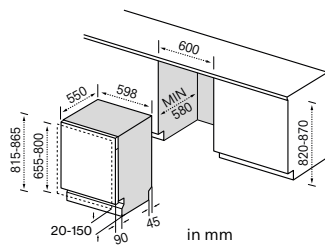

Allgemein

Marke	Midea
Modell	SV X.60 wi
EAN	4048164111053
Produkt	Geschirrspüler
Produktkategorie	vollintegrierbar
Produktserien	Serie X
Bauart	vollintegriert

Design

Farbe	Inox
Farbe Bedienblende	schwarzes Glas

Leistung & Technik

Energieeffizienzklasse [A-G]	D
Maßgedecke	14
Motor	Universal
Filter	3 Fach ABT
Wasserhärte einstellbar	elektronisch
SLIDING DOOR	•

Bedienung & Anzeige

Bedienung	Touch Control
Statusanzeige	LED
Digitale Anzeige Klarspüler & Salz	•/•
Startzeitvorwahl [Stunden]	0-24 h
Optische Boden-Funktionsanzeige	•

Innenraum & Zubehör

Innenraum Material	Edelstahl
Spülarme	3
Körbe	3
Höhenverstellbarer Oberkorb	•
Klappbare Tassenhalter	•
Klappbare Tellerhalter unten	•
Besteckschublade	•
Besteckkorb	-

Funktionen

Extra Trocken	•
Auto Open	•
Dual Zone	•
Innenraum-Beleuchtung	•
Halbe Beladung	-

Programme

Anzahl Programme	9
Intensiv	•
Universal	•
Eco	•
Auto	•
App Programme (Smart Control)	Flüsterleise - Nacht Programm
90 Minuten	•
Schnell	•
Vorspülen	•
Glas	•

Sicherheit & Reinigung

Wasserschutz	Vollwasserschutz

Verbrauch & Umwelt

Energieeffizienzklasse [A-G]	D
Energieverbrauch pro 100 Zyklen [kWh]	85
Wasserverbrauch pro Zyklus [Liter]	10
Programmdauer [min]	198
Schallleistungspegel [dB(A)]	44

Anschlusswerte

Anschlusswert [W]	2100
Spannung [V]	220-240
Frequenz [Hz]	50

Abmessungen & Gewicht

Gewicht netto/brutto [kg]	39,3 / 46,8
Abmessungen Gerät (H x B x T) [mm]	815x550x598
Abmessungen Verpackung (H x B x T) [mm]	890x645x645